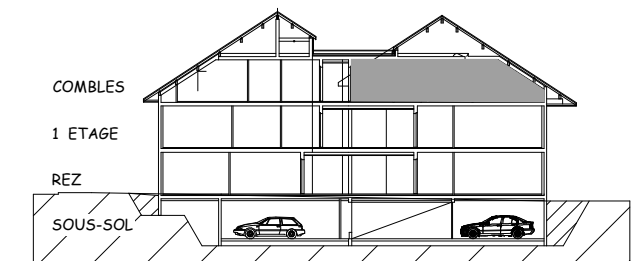

F21
T4=108.26m²
+6.61<1.80HT

BATIMENT : F	Le30 aout 2007
ETAGE : COMBLES	
APPARTEMENT N°:21	
TYPE T4	

PIECES	SURF.HABITABLES	SUF. UTILES
Séjour	37,10 m2	37,10 m2
Cuisine	9,02 m2	9,02 m2
Chambre 1	14,99 m2	15,66 m2
Bains	4,77 m2	4,77 m2
Chambre 2	13,43 m2	16,76 m2
Chambre 3	9,29 m2	11,90 m2
Douche	2,82 m2	2,82 m2
Buanderie	3,08 m2	3,08 m2
Wc	1,69 m2	1,69 m2
Dégagement	6,87 m2	6,87 m2
Hall	5,20 m2	5,20 m2
TOTAUX	108,26 m2	114,87 m2
Balcon	m2	2,40 m2
Terrasse	- m2	30,67 m2
Jardin privatif	- m2	- m2

COMBLES

LES SURFACES INDIQUEES PEUVENT VARIER DANS LE CADRE DE LA LEGISLATION DES VENTES EN L'ETAT DE FUTUR ACHÈVEMENT (PLUS OU MOINS 5%) DES MODIFICATIONS ÉTANT SUSCEPTIBLES D'ÊTRE APPORTÉES EN FONCTION DES BESOINS TECHNIQUES DE LA RÉALISATION, TANT EN CE QUI CONCERNE LES DIMENSIONS QUE L'ÉQUIPEMENT.