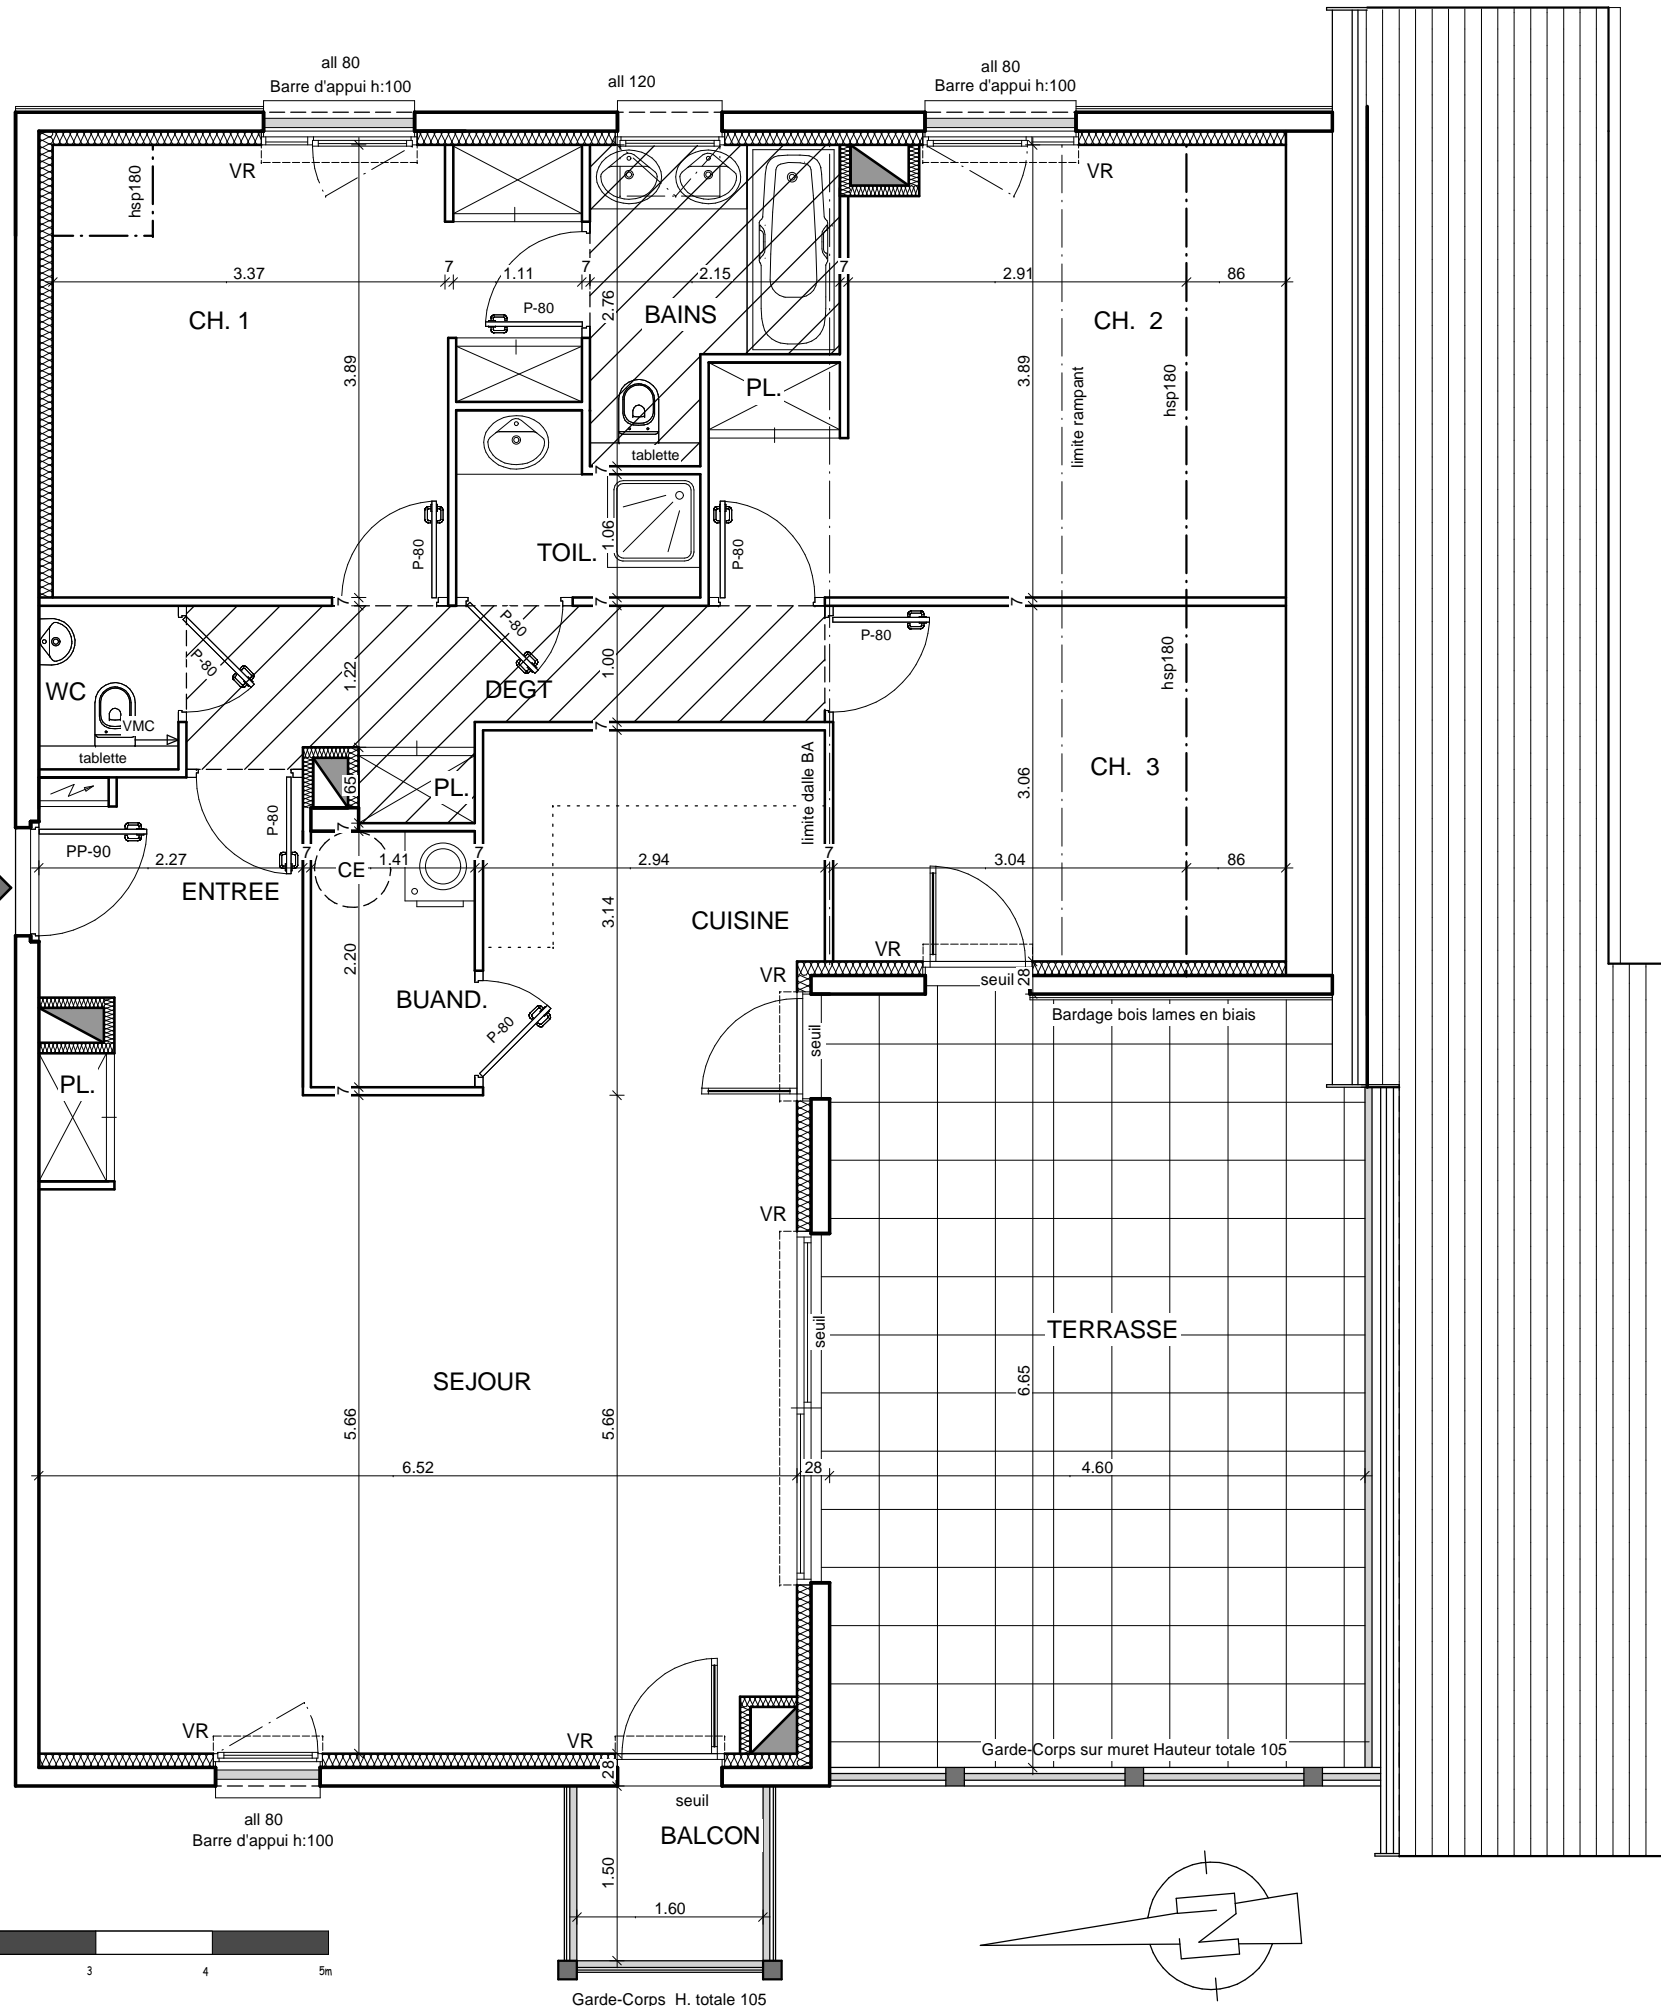

F21
T4=108.26m²
+6.61<1.80HT

BATIMENT : F	Le30 aout 2007
ETAGE : COMBLES	
APPARTEMENT N°:21	
TYPE T4	

PIECES	SURF.HABITABLES	SUF. UTILES
Séjour	37,10 m2	37,10 m2
Cuisine	9,02 m2	9,02 m2
Chambre 1	14,99 m2	15,66 m2
Bains	4,77 m2	4,77 m2
Chambre 2	13,43 m2	16,76 m2
Chambre 3	9,29 m2	11,90 m2
Douche	2,82 m2	2,82 m2
Buanderie	3,08 m2	3,08 m2
Wc	1,69 m2	1,69 m2
Dégagement	6,87 m2	6,87 m2
Hall	5,20 m2	5,20 m2
TOTAUX	108,26 m2	114,87 m2
Balcon	m2	2,40 m2
Terrasse	- m2	30,67 m2
Jardin privatif	- m2	- m2

COMBLES

LES SURFACES INDIQUEES PEUVENT VARIER DANS LE CADRE DE LA LEGISLATION DES VENTES EN L'ETAT DE FUTUR ACHÈVEMENT (PLUS OU MOINS 5%) DES MODIFICATIONS ÉTANT SUSCEPTIBLES D'ÊTRE APPORTÉES EN FONCTION DES BESOINS TECHNIQUES DE LA RÉALISATION, TANT EN CE QUI CONCERNE LES DIMENSIONS QUE L'ÉQUIPEMENT.