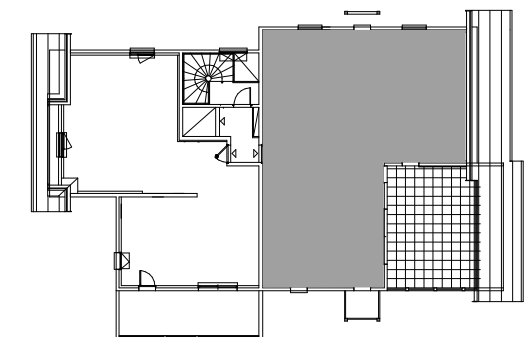

F21
T4=108.26m²
+6.61<1.80HT

BATIMENT : F	Le30 aout 2007
ETAGE : COMBLES	
APPARTEMENT N°:21	
TYPE T4	

PIECES	SURF.HABITABLES	SUF. UTILES
Séjour	37,10 m2	37,10 m2
Cuisine	9,02 m2	9,02 m2
Chambre 1	14,99 m2	15,66 m2
Bains	4,77 m2	4,77 m2
Chambre 2	13,43 m2	16,76 m2
Chambre 3	9,29 m2	11,90 m2
Douche	2,82 m2	2,82 m2
Buanderie	3,08 m2	3,08 m2
Wc	1,69 m2	1,69 m2
Dégagement	6,87 m2	6,87 m2
Hall	5,20 m2	5,20 m2
TOTAUX	108,26 m2	114,87 m2
Balcon	m2	2,40 m2
Terrasse	- m2	30,67 m2
Jardin privatif	- m2	- m2

COMBLES

LES SURFACES INDIQUEES PEUVENT VARIER DANS LE CADRE DE LA LEGISLATION DES VENTES EN L'ETAT DE FUTUR ACHÈVEMENT (PLUS OU MOINS 5%) DES MODIFICATIONS ÉTANT SUSCEPTIBLES D'ÊTRE APPORTÉES EN FONCTION DES BESOINS TECHNIQUES DE LA RÉALISATION, TANT EN CE QUI CONCERNE LES DIMENSIONS QUE L'ÉQUIPEMENT.